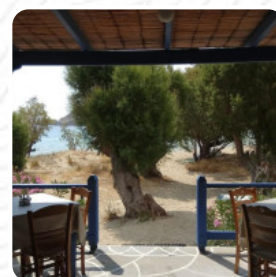

Ταβέρνα Μανώλης *Speisekarte*

<https://speisekarte.menu/>

Psili Ammos, Serifos, Greece, Megalo Livadi
+302281052353